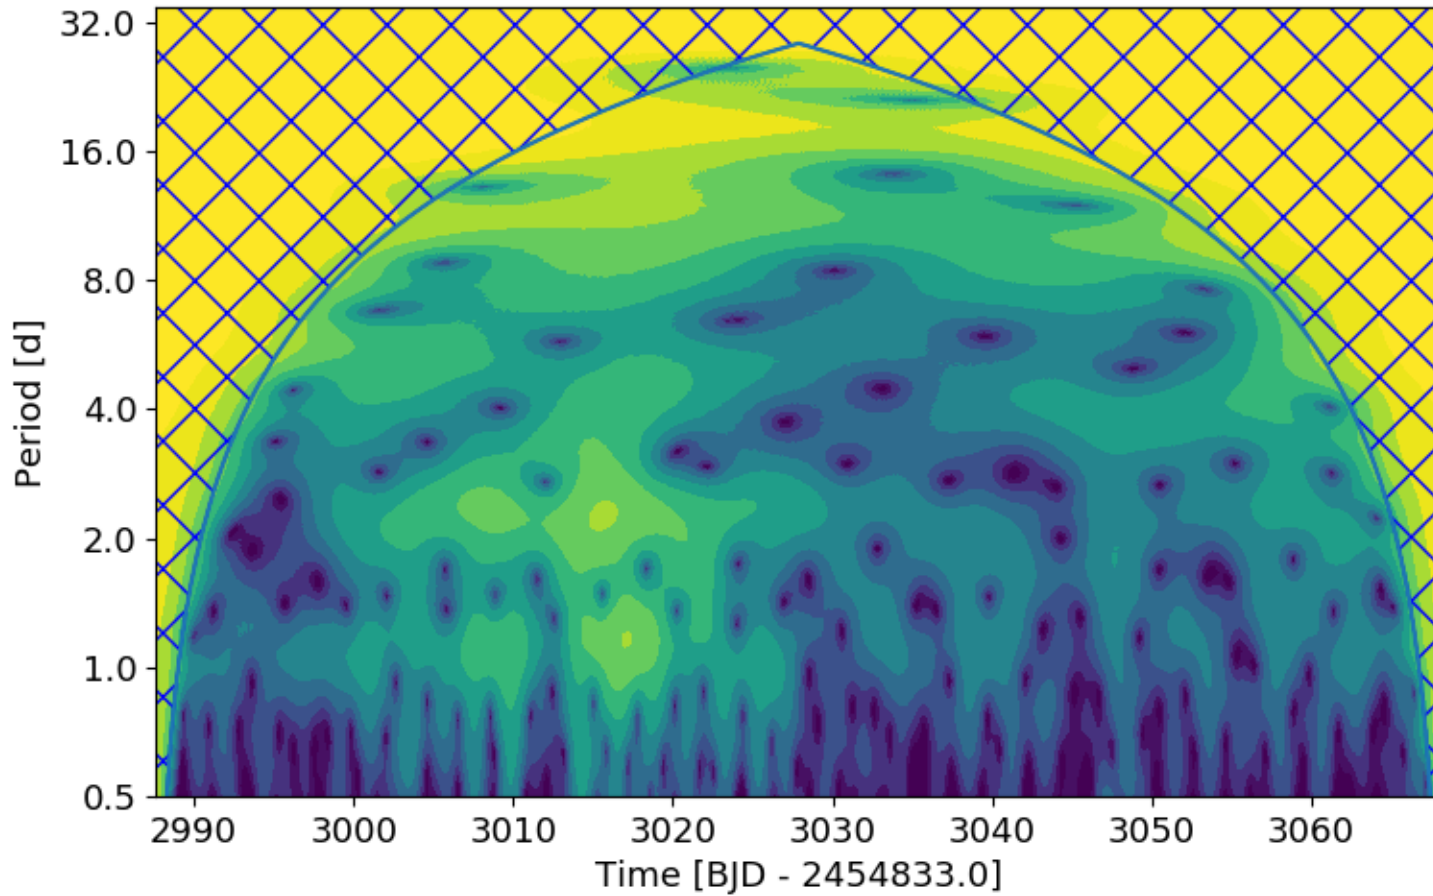

EPIC247589612

JH112

Kp_mag = 11.927

g_mag = 14.1

CLN Periodogram